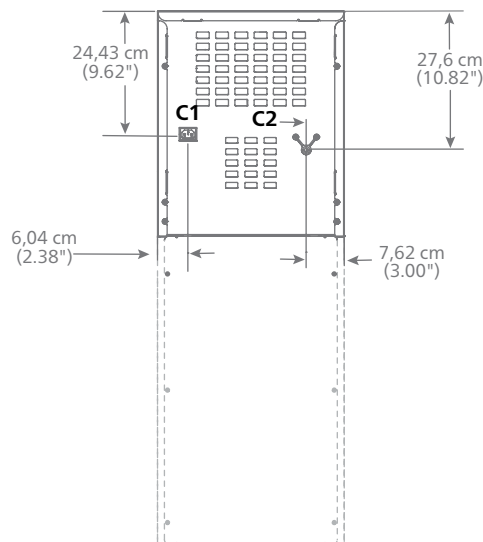

POZNÁMKA: Pouze pro použití v interiéru. Určeno pro komerční použití. Follett® nemůže poskytovat služby v domácnostech v případě instalací v bytech.

KRÁTKÝ FORMULÁŘ: (Zvolit jeden typ) Výdejník na ___ led a vodu nebo ___ pouze na led s automatickou regulací zn. Follett (zvolit jeden typ) v konfiguraci stolní ___ nebo volně stojící ___, s kapacitou 3,2 kg (7 lb). Vzduchem chlazený výrobek ledu s ekologicky šetrným chladivem R134a. Výrobek ledu vyrobí přibližně 54,4 kg (120 lb) stlačeného vločkového ledu Chewblet při teplotě vzduchu 21 °C (70 °F) a teplotě vody 10 °C (50 °F). Výrobek ledu je vybaven deskou plošných spojů, diagnostikou umožňující zjednodušený servis a kapacitním dotykovým uživatelským rozhraním. Skladovací prostor, který má být izolován CARB kompatibilní pěnou bez HFC. 230 V/50 Hz/1 fáze. Výdejník má na zadní straně konektor IEC 60320-C13 pro zapojení odpovídajícího modulárního kabelu. Výdejník je označen značkou CE. Celkový obsah látek rozpustěných ve vodě by neměl přesáhnout 400 mg/l (ppm) a její tvrdost by neměla přesáhnout 200 mg/l (ppm).

Technický náčrtek

1. 1 Studie nezávislé třetí strany. Pro získání podrobných informací kontaktujte společnost Follett.
2. 2 Upozornění: Antimikrobiální ochrana je omezena na ošetřené komponenty a neupravuje ani vodu ani led.

Clariss je registrovaná obchodní známka švýcarské společnosti Aquis GmbH.

Agion je registrovaná obchodní známka společnosti Sciessent LLC.

CHEWBLET a FOLLETT jsou registrované obchodní známky společnosti Follett LLC, registrované v USA.

Follett si vyhrazuje právo kdykoli změnit bez upozornění specifikaci. Certifikace se mohou lišit podle země původu.

Výdejník vody a ledu řady E7