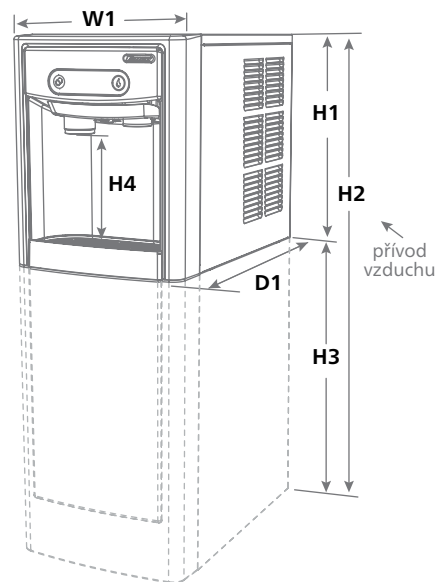

POZNÁMKA: Pouze pro použití v interiéru. Určeno pro komerční použití. Follett® nemůže poskytovat služby v domácnostech v případě instalací v bytech.

KRÁTKÝ FORMULÁŘ: (Zvolit jeden typ) Výdejník na ___ led a vodu nebo ___ pouze na led s automatickou regulací zn. Follett (zvolit jeden typ) v konfiguraci stolní ___ nebo volně stojící ___, s kapacitou 3,2 kg (7 lb). Vzduchem chlazený výrobek ledu s ekologicky šetrným chladivem R134a. Výrobek ledu vyrobí přibližně 54,4 kg (120 lb) stlačeného vločkového ledu Chewblet při teplotě vzduchu 21 °C (70 °F) a teplotě vody 10 °C (50 °F). Výrobek ledu je vybaven deskou plošných spojů, diagnostikou umožňující zjednodušený servis a kapacitním dotykovým uživatelským rozhraním. Skladovací prostor, který má být izolován CARB kompatibilní pěnou bez HFC. 230 V/50 Hz/1 fáze. Výdejník má na zadní straně konektor IEC 60320-C13 pro zapojení odpovídajícího modulárního kabelu. Výdejník je označen značkou CE. Celkový obsah látek rozpustěných ve vodě by neměl přesáhnout 400 mg/l (ppm) a její tvrdost by neměla přesáhnout 200 mg/l (ppm).

Technický náčrtek

1. 1 Studie nezávislé třetí strany. Pro získání podrobných informací kontaktujte společnost Follett.
2. 2 Upozornění: Antimikrobiální ochrana je omezena na ošetřené komponenty a neupravuje ani vodu ani led.

Clariss je registrovaná obchodní známka švýcarské společnosti Aquis GmbH.

Agion je registrovaná obchodní známka společnosti Sciessent LLC.

CHEWBLET a FOLLETT jsou registrované obchodní známky společnosti Follett LLC, registrované v USA.

Follett si vyhrazuje právo kdykoli změnit bez upozornění specifikaci. Certifikace se mohou lišit podle země původu.

Výdejník vody a ledu řady E7